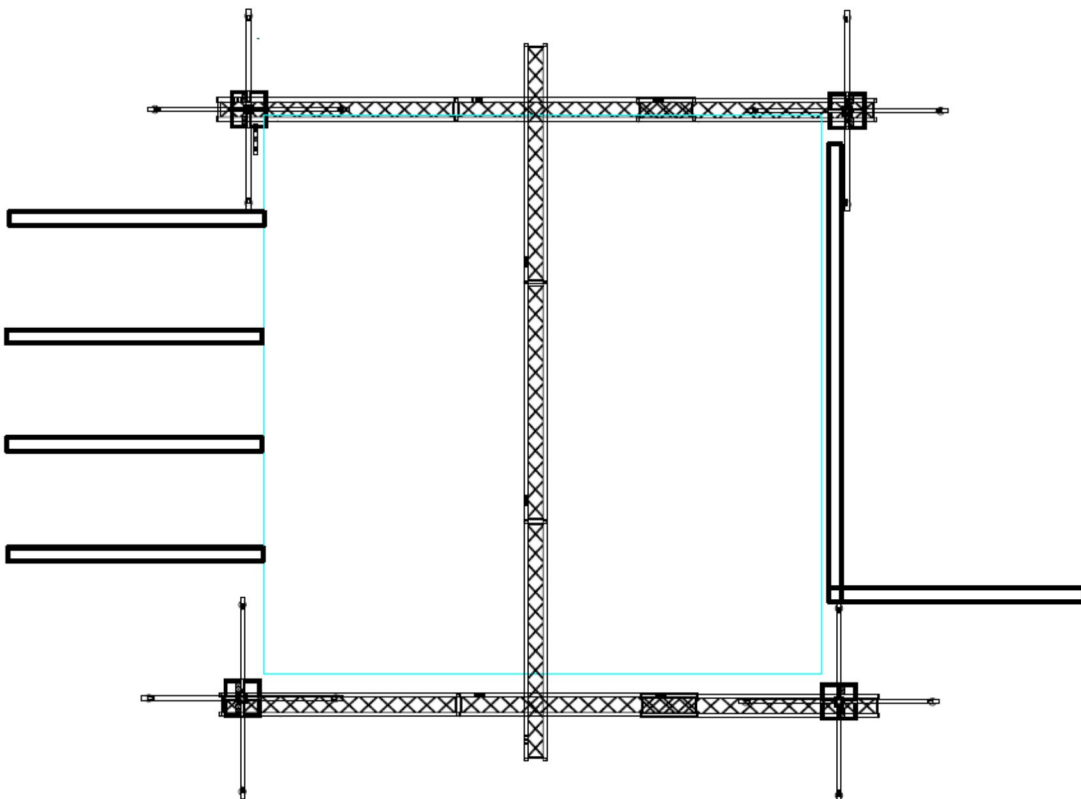

ANTIC TEATRE

ESPAI DE CREACIÓ

Rider técnico

Compañía: Abast Elàstic
Espectáculo: AURA

Duración de montaje: 6h
Duración desmontaje: 1h
Espacio mínimo: 6x6 mts
Espacio interior o exterior aforado

Para espacios exteriores es necesario programar la actuación por la noche y disponer de estructura trust 8mts con frontal y contra (altura 5 mts). Véase figura:

Espacio Escénico

Linoleum blanco

Ciclorama blanco (fondo escenario)

2 tarimas ROSCO (6 patas x 0,2 cm + 2 patas x 0,4 cm)

Sonido

Mesa de sonido

PA

Monitores

Proyector 5.000 lúmenes

En espacios exteriores es necesario que el proyector pueda colgarse a 5mts de altura y 7 mts de distancia del fondo del escenario.

Contacto:

Sergio Roca

tecnic@anticteatre.com

686100407