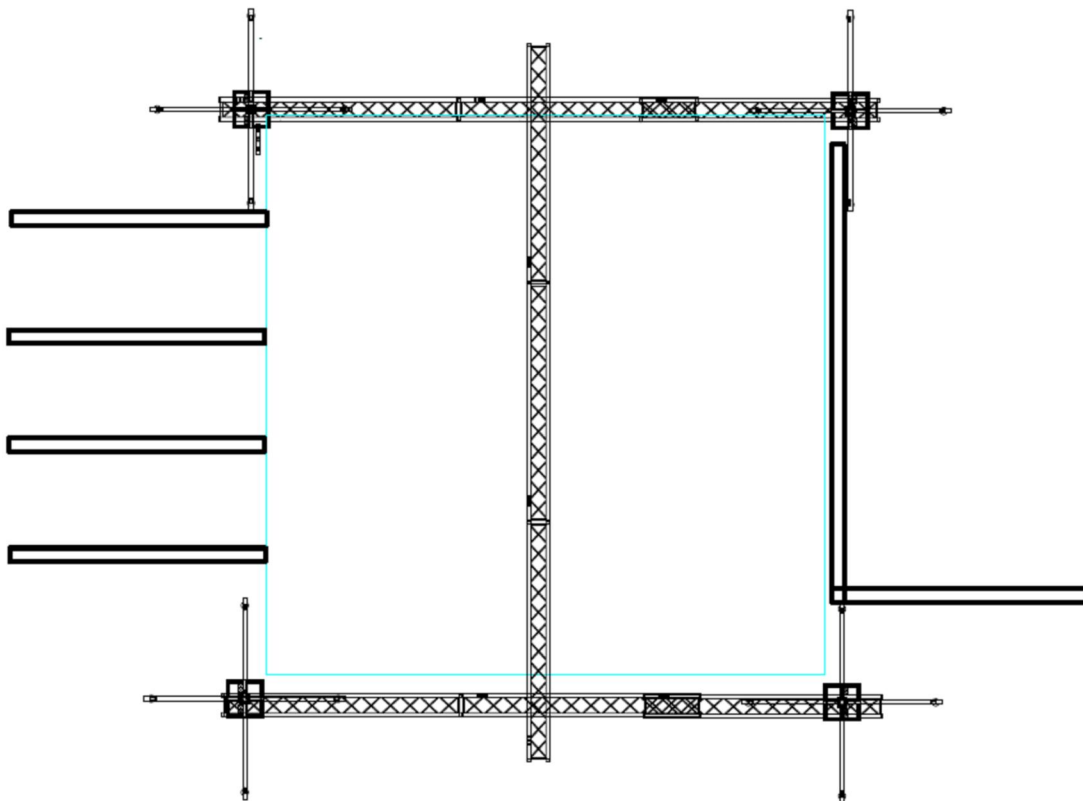

ANTIC TEATRE

ESPAI DE CREACIÓ

Rider tècnic

Companyia: Abast Elàstic

Espectacle: AURA

Duració de muntatge: 6h

Duració desmuntatge: 1h

Espai mínim: 6x6 m

Espai interior o exterior amb aforament tancat

Per espais exteriors és necessari programar la funció en horari nocturn i disposar d'una estructura truss de 8mts amb frontal i contra i altura de 5mts. (Veure imatge)

Espai Escènic

Linòleum blanc

Ciclorama blanc (fons escenari)

2 Tarimes ROSCO (6 potes 0,2cm + 2 potes a 0,4 cm)

So

Taula de so

P.A.

Monitors